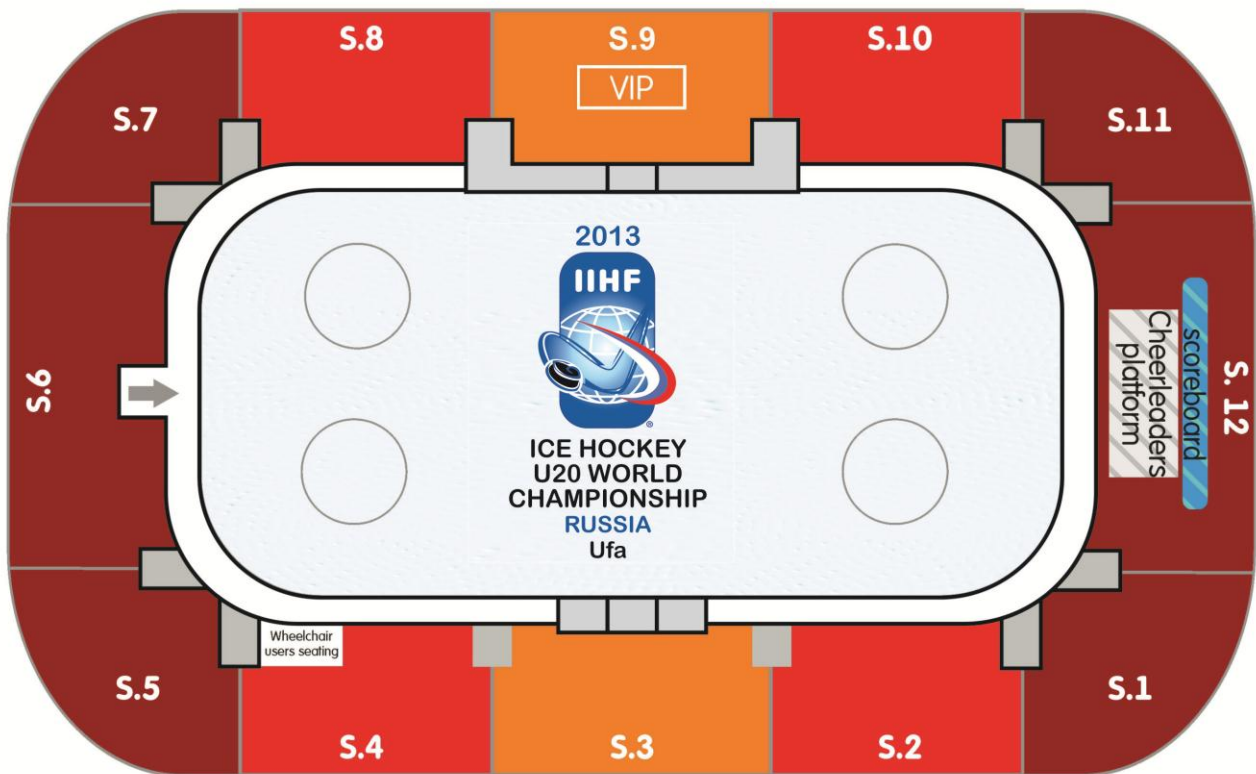

2013
ICE HOCKEY
U20 WORLD
CHAMPIONSHIP
RUSSIA
Ufa

Ufa's Sports Palace, group A