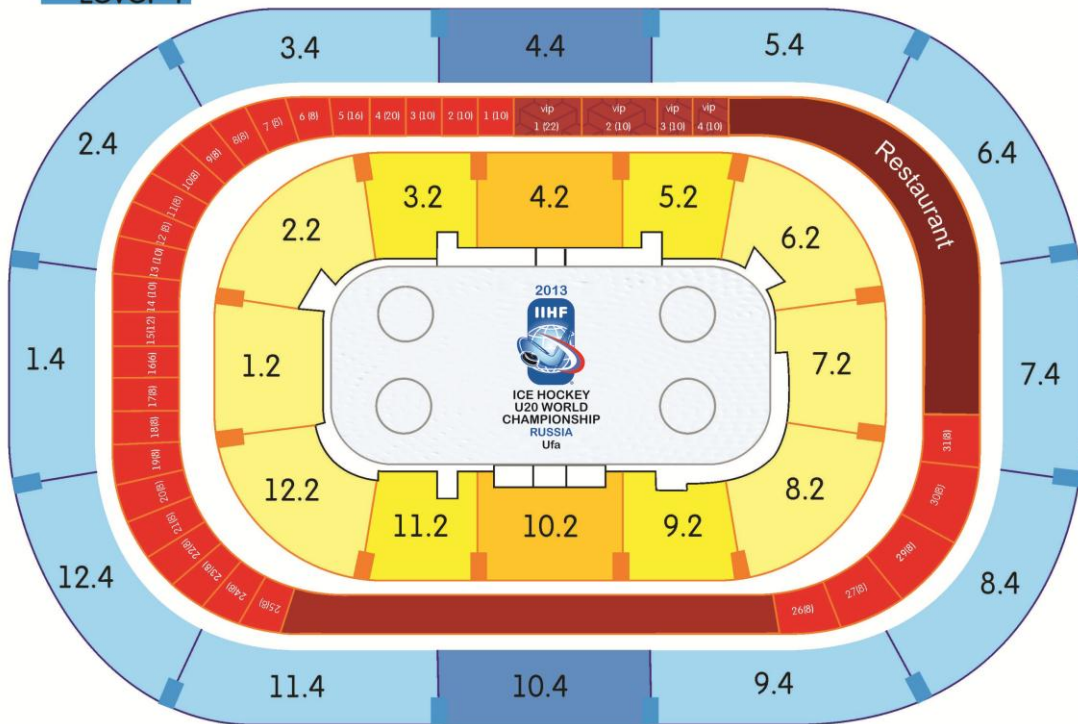

2013
ICE HOCKEY
U20 WORLD
CHAMPIONSHIP
RUSSIA
Ufa

- Level 2
- Level 3
- Level 4

Ufa-Arena, group B